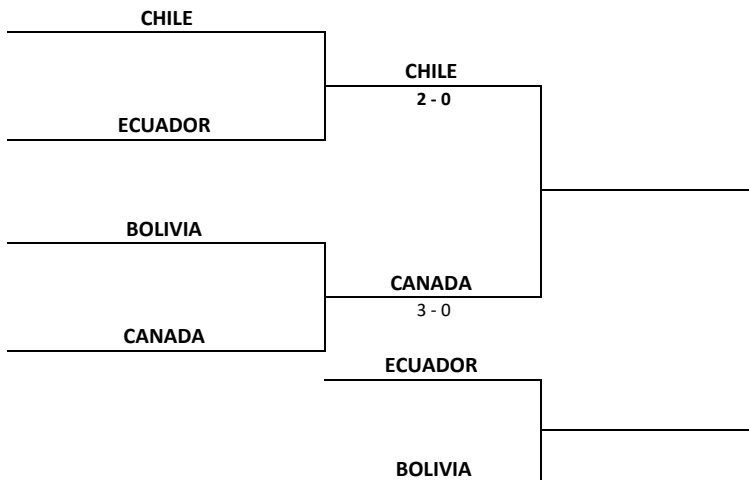

PATROCINADORES:

HOTEL OFICIAL:

COPA COSAT 12 AÑOS

DAMAS - GIRLS		ROUND ROBIN 22 AL 24 OCTUBRE							
SERIE A		1	2	3	4	EG	PG	% S	POS
1	CHILE		3 - 0	3 - 0	3 - 0	3 - 0	9 - 0		1
2	BOLIVIA	0 - 3		2 - 1	2 - 1	2 - 1	4 - 5		2
3	GUATEMALA	0 - 3	1 - 2		0 - 3	0 - 3	1 - 8		4
4	PERU	0 - 3	1 - 2	3 - 0		1 - 2	4 - 5		3
ORDEN DE JUEGO		1-4 2-3	1-3 2-4	1-2 3-4					

SERIE B		1	2	3	4	EG	PG	% S	POS
1	CANADA		2 - 1	3 - 0	2 - 1	3 - 0	7 - 2		1
2	ARGENTINA	1 - 2		1 - 2	2 - 1	1 - 2	4 - 5		3
3	MEXICO	0 - 3	2 - 1		0 - 3	1 - 2	2 - 7		4
4	ECUADOR	1 - 2	1 - 2	3 - 0		1 - 2	5 - 4		2
ORDEN DE JUEGO		1-4 2-3	1-3 2-4	1-2 3-4					

SEMI FINALES